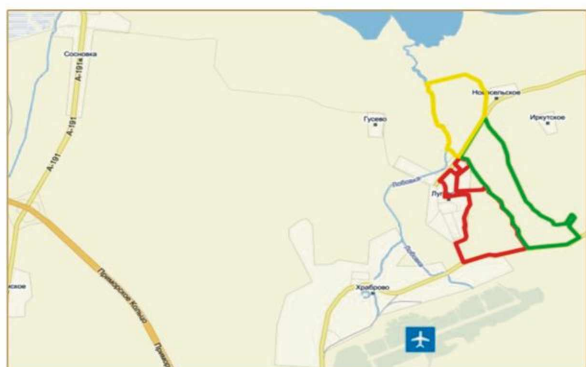

# КОРПОРАЦИЯ РАЗВИТИЯ КАЛИНИНГРАДСКОЙ ОБЛАСТИ (ОАО) ИНДУСТРИАЛЬНЫЙ ПАРК «ХРАБРОВО»

Местоположение:	Зеленоградский район
Численность населения (включая город Калининград)	500 тыс. чел.
Общая площадь	271,6 га
Расстояние до Калининграда	20 км
Расстояние до аэропорта	3 км
Расстояние до пограничного перехода «Багратионовск-Безледы» (Польша)	65 км
Расстояние до пограничного перехода «Советск-Панемуне» (Литва)	100 км
Расстояние до порта	20 км
Шоссейная автодорога	да
Железная дорога	да
Управляющая компания:	«Корпорация развития Калининградской области»